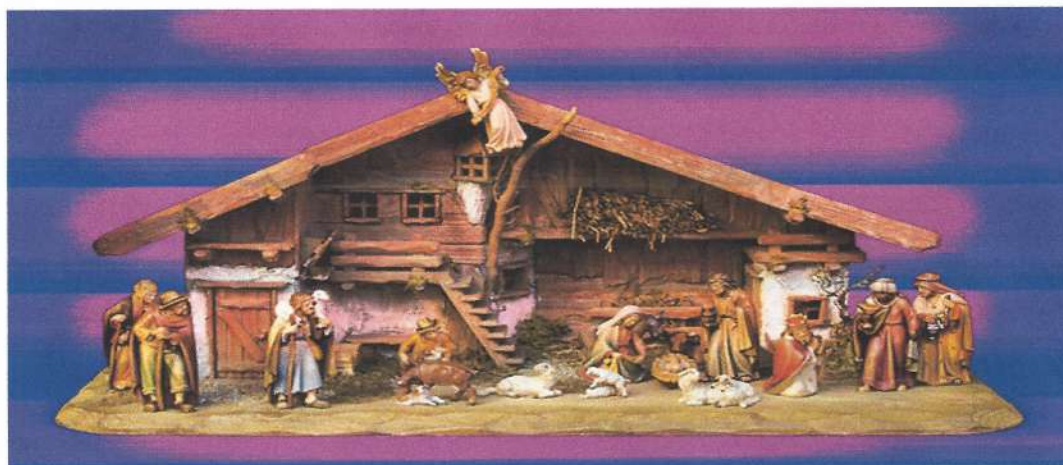

POLSKI ZWIĄZEK ŁOWIECKI

Koło Łowieckie Nr 21 „RUDEL” w Rusku

63-233 Rusko , ul. Szkolna 10, 63-233 Jaraczewo , e-mail: rudel21@o2.pl

Z okazji nadchodzących Świąt Bożego Narodzenia wraz z „Myśliwską Paczką” Niech moc wigilijnego wieczoru przyniesie pokój i radośnie poruszy nasze serca, wzniecając w nich miłość i życzliwość dla bliźnich .

Każda chwila Świąt niech żyje w nas własnym pięknem, byśmy mogli w Bożym Narodzeniu dostrzec tak jak betlejemscy pasterze naszego Zbawiciela

Niech gwiazda Betlejemska i magiczna moc wigilijnego wieczoru przyniosą Wam radość spokój , pełno uśmiechu, miłości, zero złości , a Nowy Rok 2023 nadzieję na lepsze.